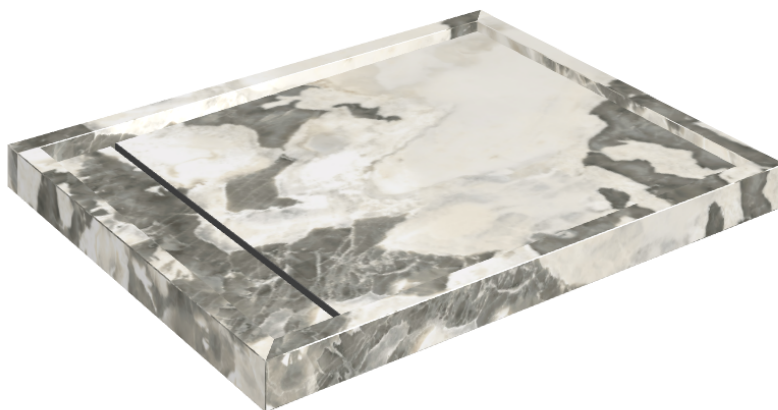

ИЗДЕЛИЕ С ВЫБРАННЫМИ ВАМИ ПАРАМЕТРАМИ.

Артикул: 620820000002

Diamond

Душевой Поддон 100

Облицовка изделия

Стелларис Довер
Лайт Натуральный

Цвета и другие эстетические характеристики плитки на иллюстрациях на сайте являются ориентировочными. Перед покупкой всегда смотрите образцы вживую.