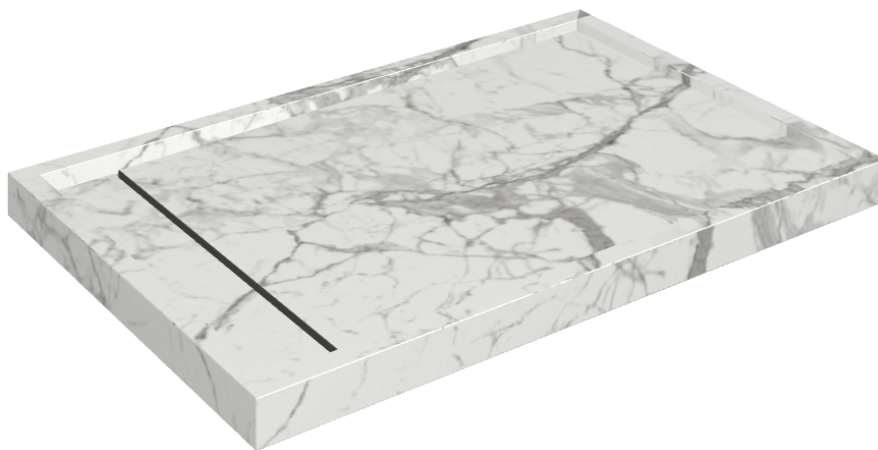

ИЗДЕЛИЕ С ВЫБРАННЫМИ ВАМИ ПАРАМЕТРАМИ.

Артикул: 620820000003

# Diamond

Душевой Поддон 120

Облицовка изделия

Шарм Эво Статуарио  
Натуральный

Цвета и другие эстетические характеристики плитки на иллюстрациях на сайте являются ориентировочными. Перед покупкой всегда смотрите образцы вживую.