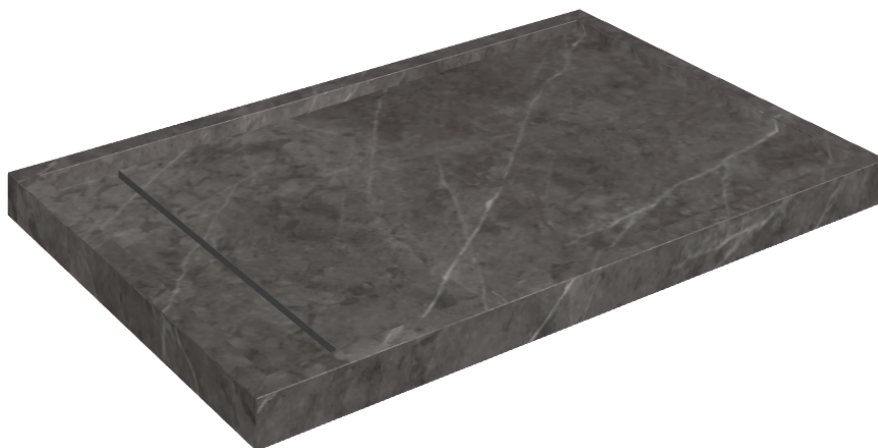

ИЗДЕЛИЕ С ВЫБРАННЫМИ ВАМИ ПАРАМЕТРАМИ.

Артикул: 620820000003

Diamond

Душевой Поддон 120

Облицовка изделия

Шарм Эво Антрацит
Натуральный

Цвета и другие эстетические характеристики плитки на иллюстрациях на сайте являются ориентировочными. Перед покупкой всегда смотрите образцы вживую.