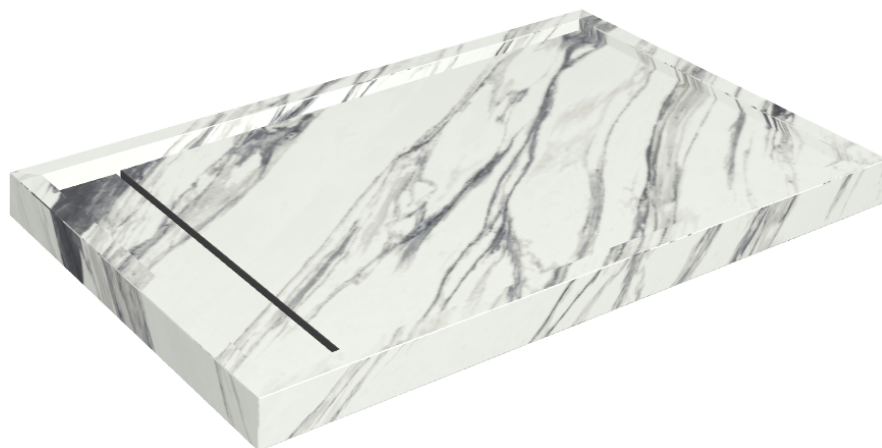

ИЗДЕЛИЕ С ВЫБРАННЫМИ ВАМИ ПАРАМЕТРАМИ.

Артикул: 620820000003

Diamond

Душевой Поддон 120

Облицовка изделия

Шарм Делюкс
Статуарио
Фантастико
Натуральный

Цвета и другие эстетические характеристики плитки на иллюстрациях на сайте являются ориентировочными. Перед покупкой всегда смотрите образцы вживую.