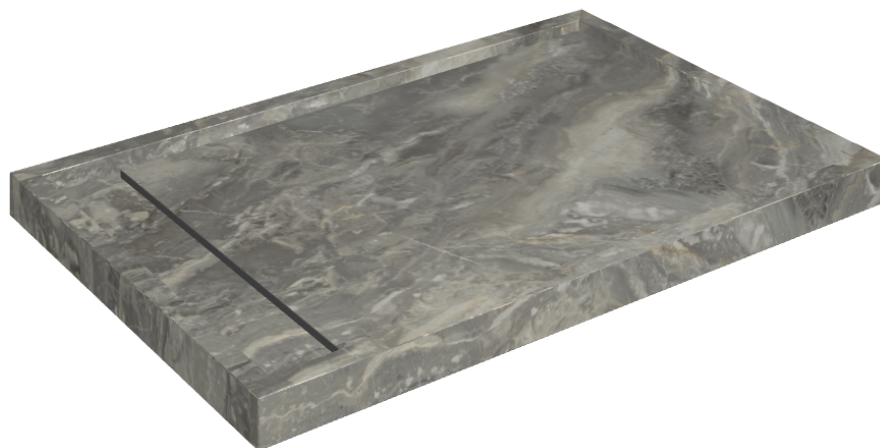

ИЗДЕЛИЕ С ВЫБРАННЫМИ ВАМИ ПАРАМЕТРАМИ.

Артикул:

620820000003

Diamond

Душевой Поддон 120

Облицовка изделия

Шарм Делюкс
Гриджио Оробико
Натуральный

Цвета и другие эстетические характеристики плитки на иллюстрациях на сайте являются ориентировочными. Перед покупкой всегда смотрите образцы вживую.