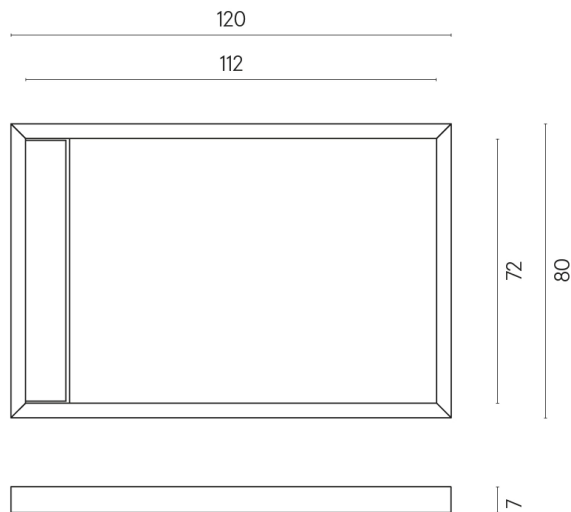

ИЗДЕЛИЕ С ВЫБРАННЫМИ ВАМИ ПАРАМЕТРАМИ.

Артикул: 620820000003

Diamond

Душевой Поддон 120

Облицовка изделия

Шарм Эдванс
Травертино Романо
Люкс

Цвета и другие эстетические характеристики плитки на иллюстрациях на сайте являются ориентировочными. Перед покупкой всегда смотрите образцы вживую.