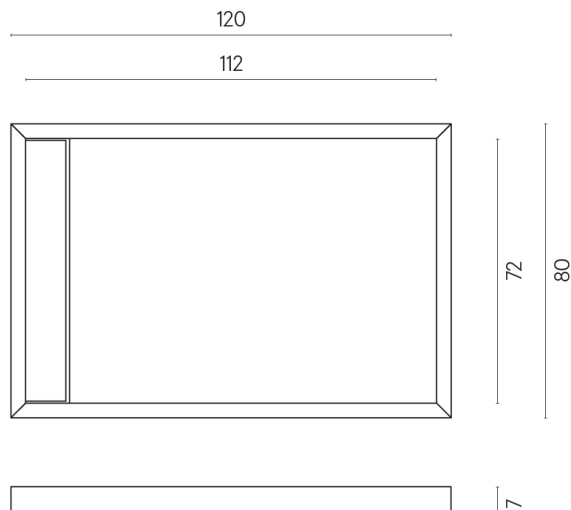

ИЗДЕЛИЕ С ВЫБРАННЫМИ ВАМИ ПАРАМЕТРАМИ.

Артикул: 620820000003

Diamond

Душевой Поддон 120

Облицовка изделия

Шарм Эдванс
Палиссандро Дарк
Люкс

Цвета и другие эстетические характеристики плитки на иллюстрациях на сайте являются ориентировочными. Перед покупкой всегда смотрите образцы вживую.