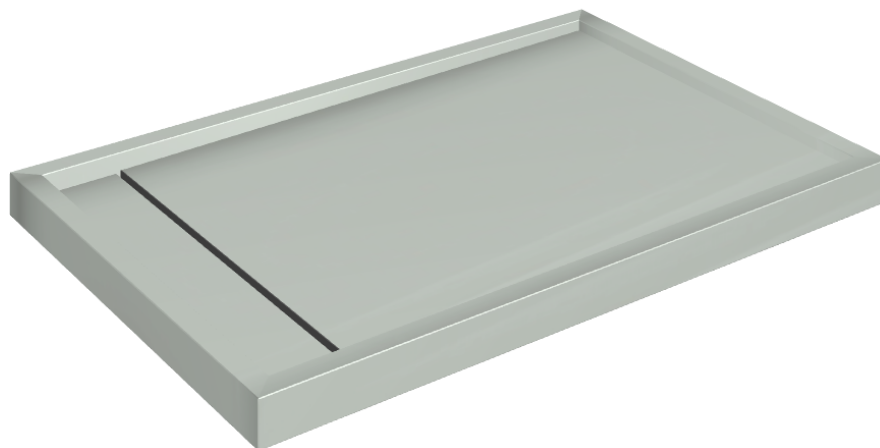

ИЗДЕЛИЕ С ВЫБРАННЫМИ ВАМИ ПАРАМЕТРАМИ.

Артикул: 620820000003

Diamond

Душевой Поддон 120

Облицовка изделия

Метрополис Гласс
Скай Люкс

Цвета и другие эстетические характеристики плитки на иллюстрациях на сайте являются ориентировочными. Перед покупкой всегда смотрите образцы вживую.