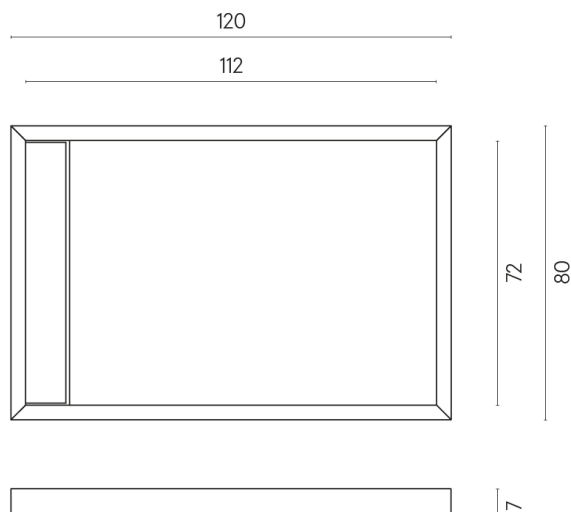

ИЗДЕЛИЕ С ВЫБРАННЫМИ ВАМИ ПАРАМЕТРАМИ.

Артикул: 620820000003

Diamond

Душевой Поддон 120

Облицовка изделия
Метрополис Дезерт
Беж Натуральный

Цвета и другие эстетические характеристики плитки на иллюстрациях на сайте являются ориентировочными. Перед покупкой всегда смотрите образцы вживую.