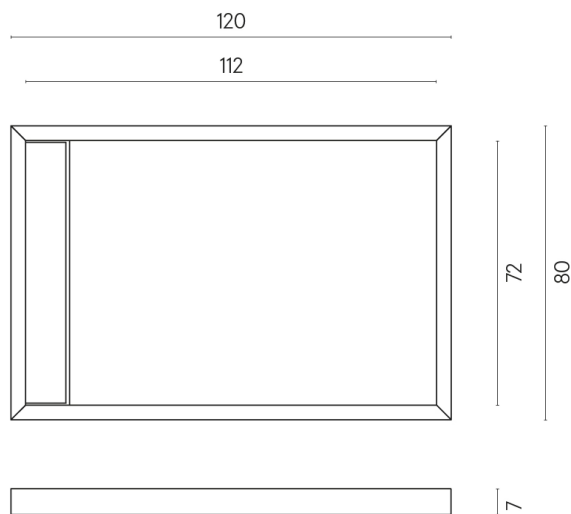

ИЗДЕЛИЕ С ВЫБРАННЫМИ ВАМИ ПАРАМЕТРАМИ.

Артикул: 620820000003

Diamond

Душевой Поддон 120

Облицовка изделия

Континуум Полар
Натуральный

Цвета и другие эстетические характеристики плитки на иллюстрациях на сайте являются ориентировочными. Перед покупкой всегда смотрите образцы вживую.