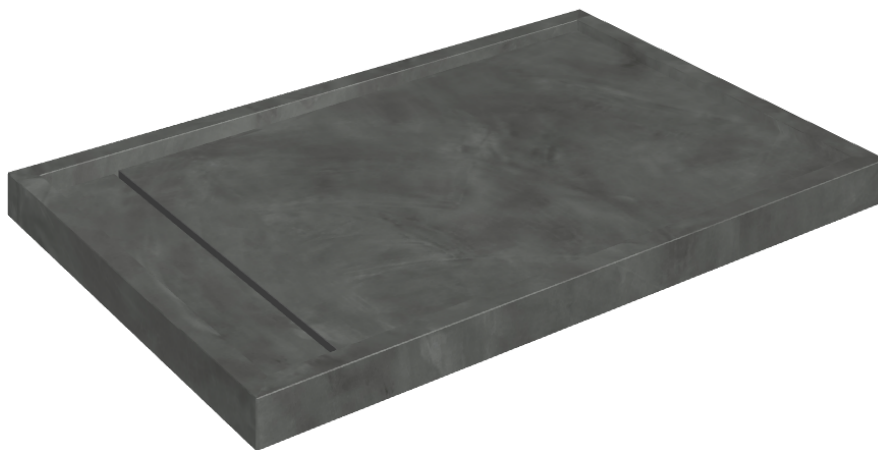

ИЗДЕЛИЕ С ВЫБРАННЫМИ ВАМИ ПАРАМЕТРАМИ.

Артикул: 620820000003

Diamond

Душевой Поддон 120

Облицовка изделия

Континуум Петрол
Натуральный

Цвета и другие эстетические характеристики плитки на иллюстрациях на сайте являются ориентировочными. Перед покупкой всегда смотрите образцы вживую.