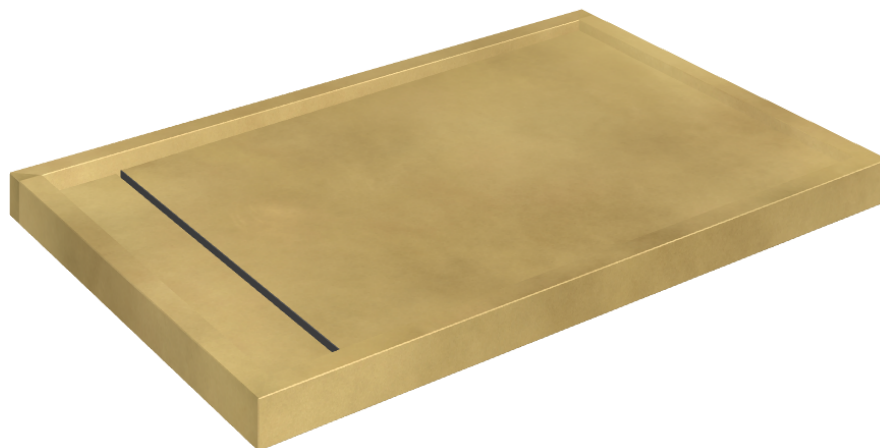

ИЗДЕЛИЕ С ВЫБРАННЫМИ ВАМИ ПАРАМЕТРАМИ.

Артикул: 620820000003

Diamond

Душевой Поддон 120

Облицовка изделия

Континуум Брасс
Голд Шлифованный

Цвета и другие эстетические характеристики плитки на иллюстрациях на сайте являются ориентировочными. Перед покупкой всегда смотрите образцы вживую.