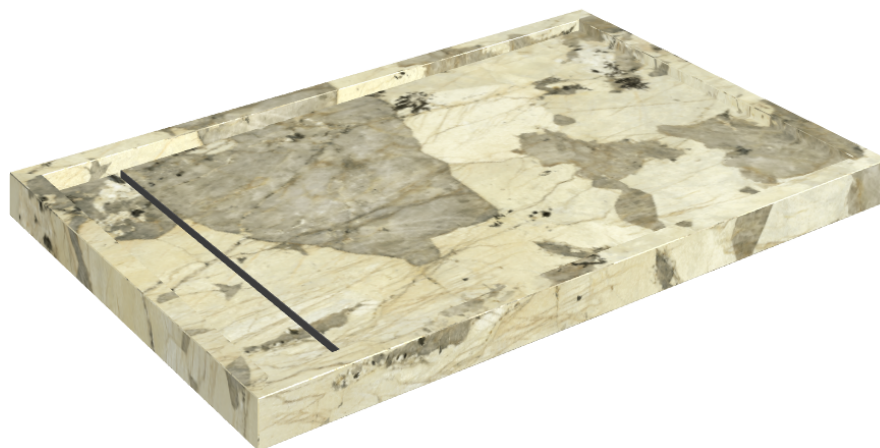

ИЗДЕЛИЕ С ВЫБРАННЫМИ ВАМИ ПАРАМЕТРАМИ.

Артикул: 620820000003

Diamond

Душевой Поддон 120

Облицовка изделия

Этернум Волкано
Натуральный

Цвета и другие эстетические характеристики плитки на иллюстрациях на сайте являются ориентировочными. Перед покупкой всегда смотрите образцы вживую.