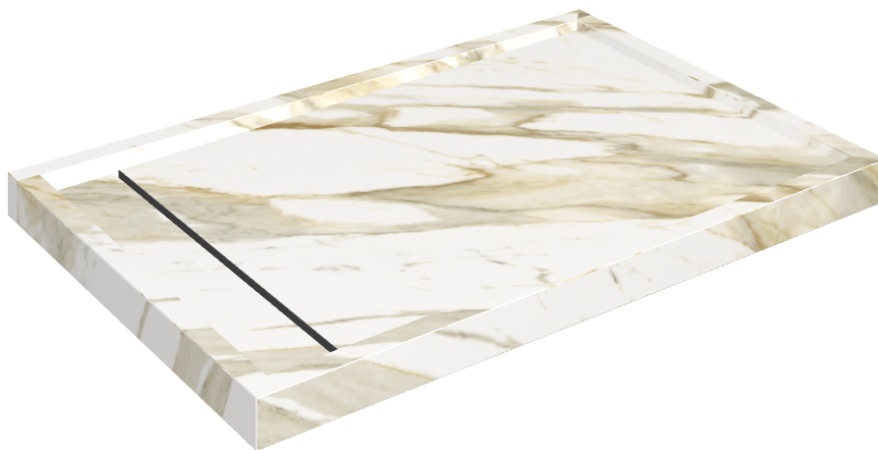

ИЗДЕЛИЕ С ВЫБРАННЫМИ ВАМИ ПАРАМЕТРАМИ.

Артикул: 620820000003

# Diamond

Душевой Поддон 120

Облицовка изделия

Стелларис  
Калакатта Голд  
Натуральный

Цвета и другие эстетические характеристики плитки на иллюстрациях на сайте являются ориентировочными. Перед покупкой всегда смотрите образцы вживую.