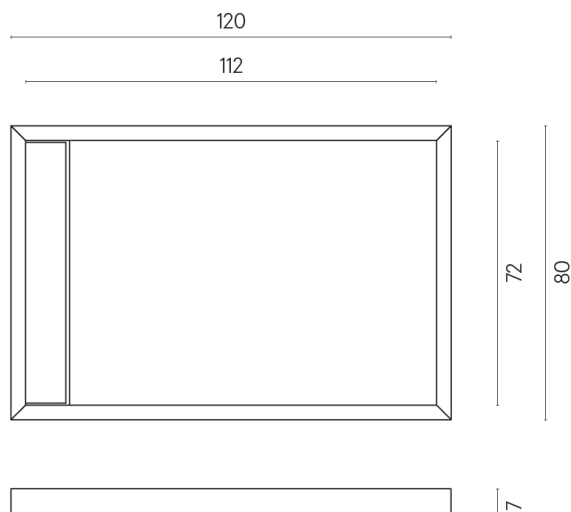

ИЗДЕЛИЕ С ВЫБРАННЫМИ ВАМИ ПАРАМЕТРАМИ.

Артикул:

620820000003

Diamond

Душевой Поддон 120

Облицовка изделия

Стелларис Кристал
Пьюр Натуральный

Цвета и другие эстетические характеристики плитки на иллюстрациях на сайте являются ориентировочными. Перед покупкой всегда смотрите образцы вживую.