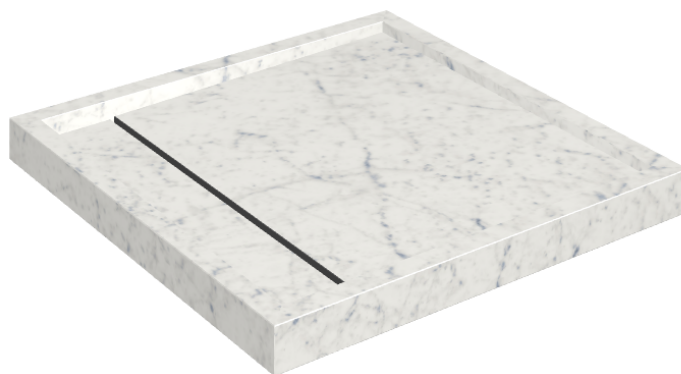

ИЗДЕЛИЕ С ВЫБРАННЫМИ ВАМИ ПАРАМЕТРАМИ.

Артикул: 620820000001

Diamond

Душевой Поддон 80

Облицовка изделия

Шарм Экстра
Каррара
Натуральный

Цвета и другие эстетические характеристики плитки на иллюстрациях на сайте являются ориентировочными. Перед покупкой всегда смотрите образцы вживую.