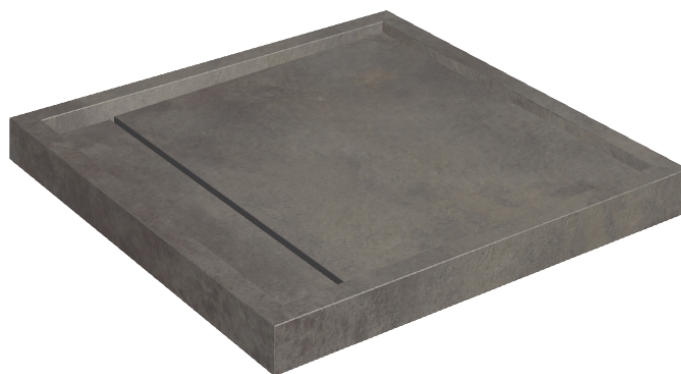

ИЗДЕЛИЕ С ВЫБРАННЫМИ ВАМИ ПАРАМЕТРАМИ.

Артикул:

620820000001

Diamond

Душевой Поддон 80

Облицовка изделия

Миллениум Блэк
Натуральный

Цвета и другие эстетические характеристики плитки на иллюстрациях на сайте являются ориентировочными. Перед покупкой всегда смотрите образцы вживую.