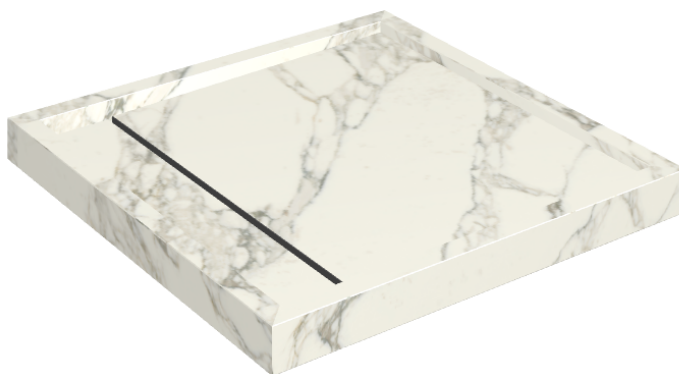

# Diamond

## Душевой Поддон 80

Облицовка изделия

Шарм Делюкс  
Арабескато Уайт  
Натуральный

Цвета и другие эстетические характеристики плитки на иллюстрациях на сайте являются ориентировочными. Перед покупкой всегда смотрите образцы вживую.