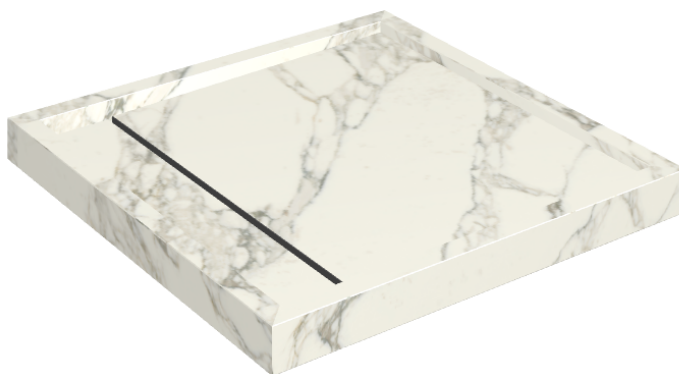

ИЗДЕЛИЕ С ВЫБРАННЫМИ ВАМИ ПАРАМЕТРАМИ.

Артикул:

620820000001

Diamond

Душевой Поддон 80

Облицовка изделия

Шарм Делюкс
Арабескато Уайт
Натуральный

Цвета и другие эстетические характеристики плитки на иллюстрациях на сайте являются ориентировочными. Перед покупкой всегда смотрите образцы вживую.

Найдите ближайшую
авторизованную точку
продаж тут:

<https://ural.italonceramica.ru/ru/home/dealer/>