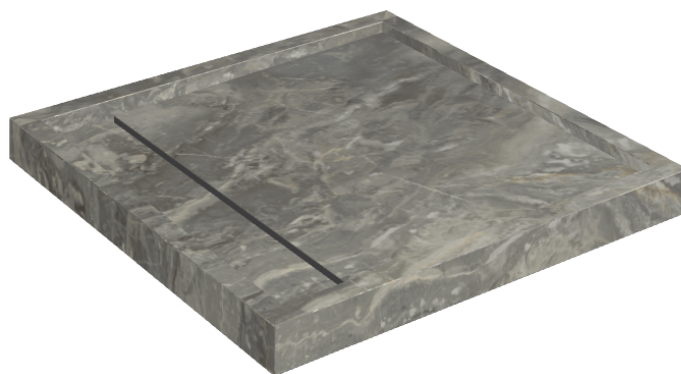

ИЗДЕЛИЕ С ВЫБРАННЫМИ ВАМИ ПАРАМЕТРАМИ.

Артикул: 620820000001

Diamond

Душевой Поддон 80

Облицовка изделия

Шарм Делюкс
Гриджио Оробико
Натуральный

Цвета и другие эстетические характеристики плитки на иллюстрациях на сайте являются ориентировочными. Перед покупкой всегда смотрите образцы вживую.