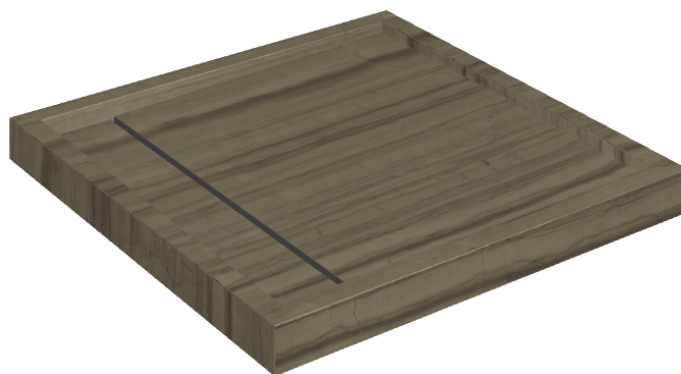

ИЗДЕЛИЕ С ВЫБРАННЫМИ ВАМИ ПАРАМЕТРАМИ.

Артикул: 620820000001

# Diamond

## Душевой Поддон 80

Облицовка изделия

Шарм Эдванс  
Элегант Браун Люкс

Цвета и другие эстетические характеристики плитки на иллюстрациях на сайте являются ориентировочными. Перед покупкой всегда смотрите образцы вживую.