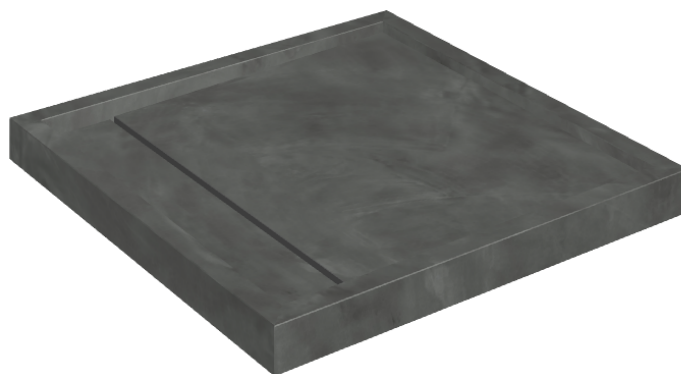

# Diamond

## Душевой Поддон 80

Облицовка изделия

Континуум Петрол  
Натуральный

Цвета и другие эстетические характеристики плитки на иллюстрациях на сайте являются ориентировочными. Перед покупкой всегда смотрите образцы вживую.