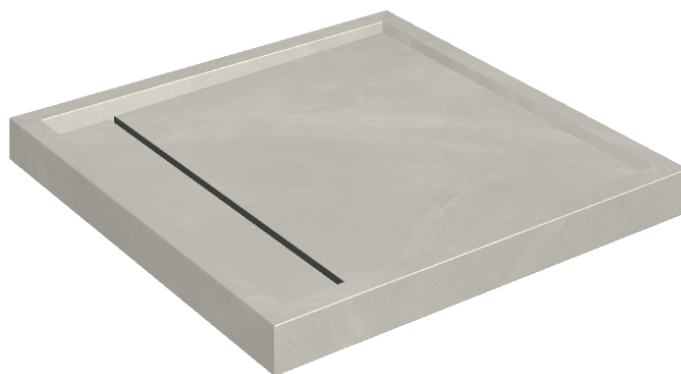

ИЗДЕЛИЕ С ВЫБРАННЫМИ ВАМИ ПАРАМЕТРАМИ.

Артикул: 620820000001

Diamond

Душевой Поддон 80

Облицовка изделия

Континуум Сильвер
Натуральный

Цвета и другие эстетические характеристики плитки на иллюстрациях на сайте являются ориентировочными. Перед покупкой всегда смотрите образцы вживую.