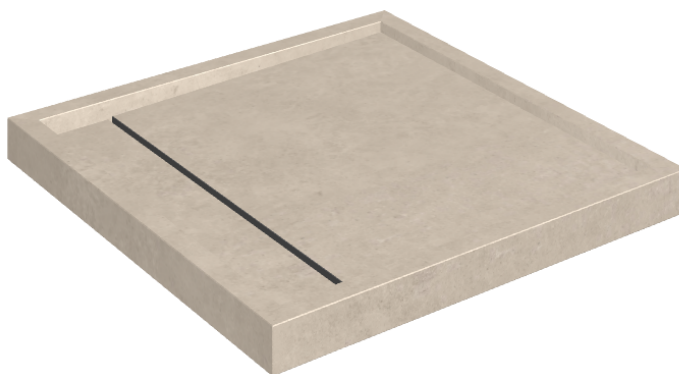

ИЗДЕЛИЕ С ВЫБРАННЫМИ ВАМИ ПАРАМЕТРАМИ.

Артикул:

620820000001

Diamond

Душевой Поддон 80

Облицовка изделия

Этернум Крим
Натуральный

Цвета и другие эстетические характеристики плитки на иллюстрациях на сайте являются ориентировочными. Перед покупкой всегда смотрите образцы вживую.