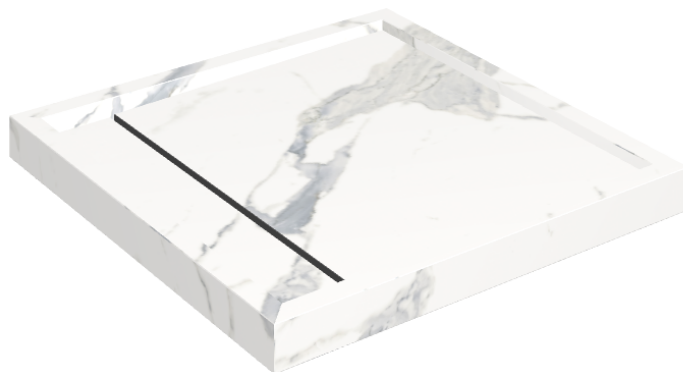

ИЗДЕЛИЕ С ВЫБРАННЫМИ ВАМИ ПАРАМЕТРАМИ.

Артикул:

620820000001

Diamond

Душевой Поддон 80

Облицовка изделия

Стелларис
Статуарио Уайт
Натуральный

Цвета и другие эстетические характеристики плитки на иллюстрациях на сайте являются ориентировочными. Перед покупкой всегда смотрите образцы вживую.