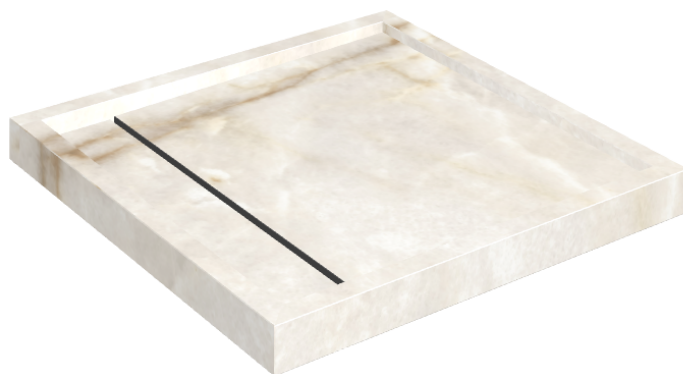

ИЗДЕЛИЕ С ВЫБРАННЫМИ ВАМИ ПАРАМЕТРАМИ.

Артикул:

620820000001

Diamond

Душевой Поддон 80

Облицовка изделия

Стелларис Кристал
Пьюр Натуральный

Цвета и другие эстетические характеристики плитки на иллюстрациях на сайте являются ориентировочными. Перед покупкой всегда смотрите образцы вживую.