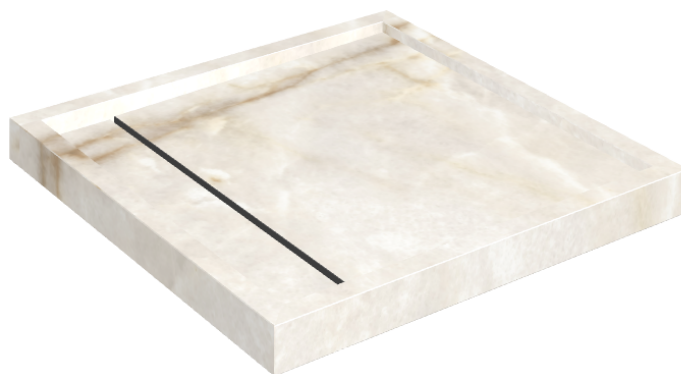

ИЗДЕЛИЕ С ВЫБРАННЫМИ ВАМИ ПАРАМЕТРАМИ.

Артикул:

620820000001

Diamond

Душевой Поддон 80

Облицовка изделия

Стелларис Кристал
Пьюр Натуральный

Цвета и другие эстетические характеристики плитки на иллюстрациях на сайте являются ориентировочными. Перед покупкой всегда смотрите образцы вживую.