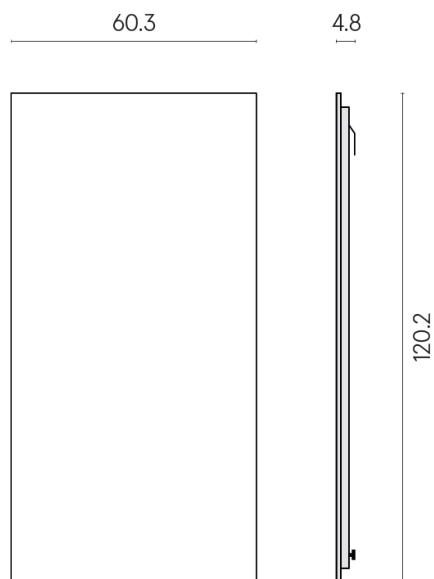

ИЗДЕЛИЕ С ВЫБРАННЫМИ ВАМИ ПАРАМЕТРАМИ.

Артикул: 620880000001

Frame

Электрический
Радиатор 120

Облицовка изделия

Контемпора Пур
Патинированный

Цвета и другие эстетические характеристики плитки на иллюстрациях на сайте являются ориентировочными. Перед покупкой всегда смотрите образцы вживую.