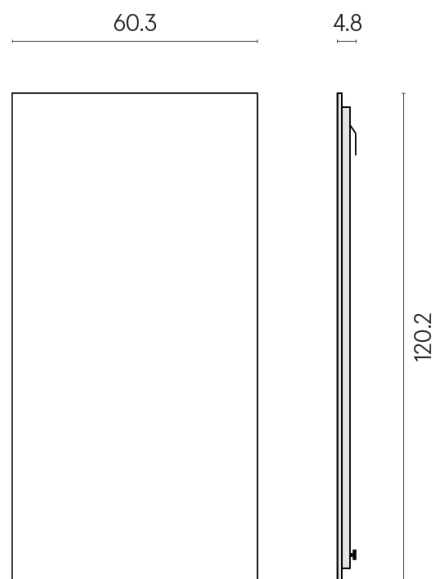

ИЗДЕЛИЕ С ВЫБРАННЫМИ ВАМИ ПАРАМЕТРАМИ.

Артикул: 620880000001

Frame

Электрический
Радиатор 120

Облицовка изделия
Шарм Экстра
Силвер Натуральный

Цвета и другие эстетические характеристики плитки на иллюстрациях на сайте являются ориентировочными. Перед покупкой всегда смотрите образцы вживую.