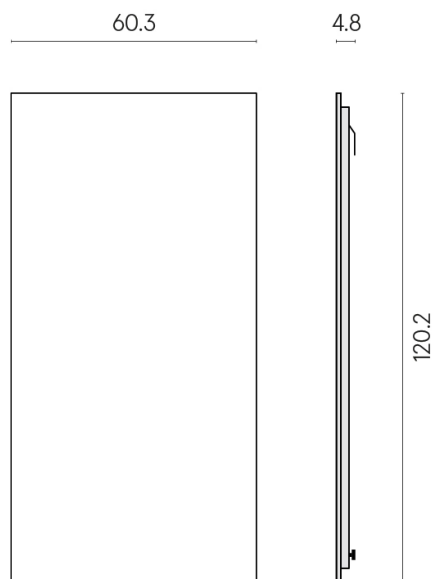

ИЗДЕЛИЕ С ВЫБРАННЫМИ ВАМИ ПАРАМЕТРАМИ.

Артикул: 620880000001

Frame

Электрический
Радиатор 120

Облицовка изделия
Шарм Эво Статуарио
Натуральный

Цвета и другие эстетические характеристики плитки на иллюстрациях на сайте являются ориентировочными. Перед покупкой всегда смотрите образцы вживую.