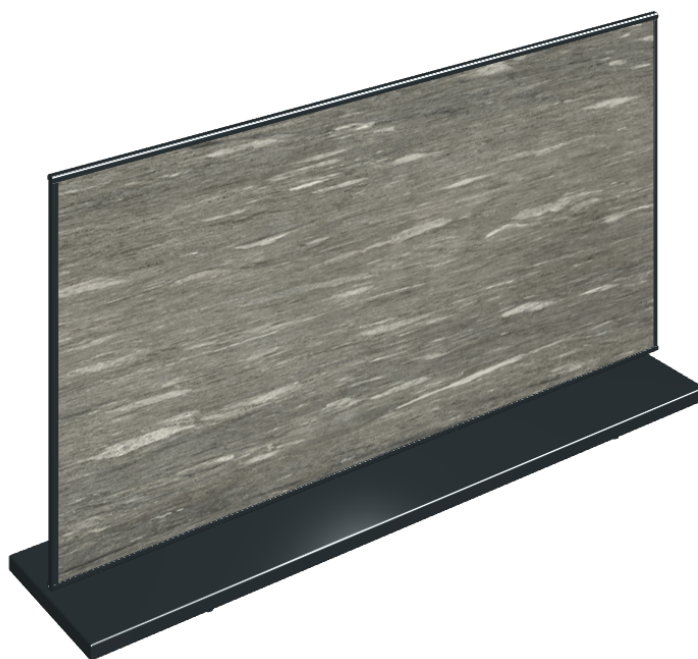

ИЗДЕЛИЕ С ВЫБРАННЫМИ ВАМИ ПАРАМЕТРАМИ.

Артикул: 620880000001

Frame

Электрический
Радиатор 120

Облицовка изделия

Скайфолл Гриджио
Альпино
Натуральный

Цвета и другие эстетические характеристики плитки на иллюстрациях на сайте являются ориентировочными. Перед покупкой всегда смотрите образцы вживую.