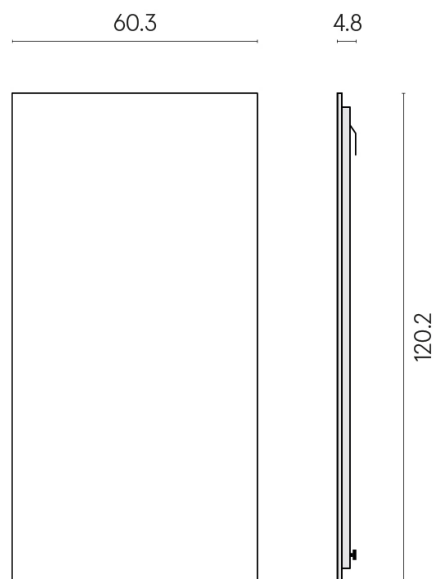

ИЗДЕЛИЕ С ВЫБРАННЫМИ ВАМИ ПАРАМЕТРАМИ.

Артикул: 620880000001

Frame

Электрический
Радиатор 120

Облицовка изделия

Скайфолл Гриджио
Альпино
Натуральный

Цвета и другие эстетические характеристики плитки на иллюстрациях на сайте являются ориентировочными. Перед покупкой всегда смотрите образцы вживую.