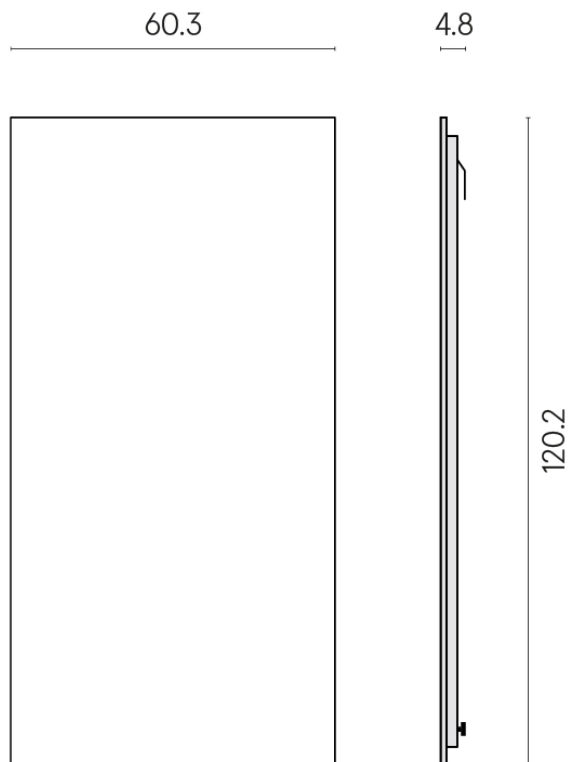

ИЗДЕЛИЕ С ВЫБРАННЫМИ ВАМИ ПАРАМЕТРАМИ.

Артикул: 620880000001

Frame

Электрический
Радиатор 120

Облицовка изделия

Стелларис Элегант
Сильвер
Натуральный

Цвета и другие эстетические характеристики плитки на иллюстрациях на сайте являются ориентировочными. Перед покупкой всегда смотрите образцы вживую.