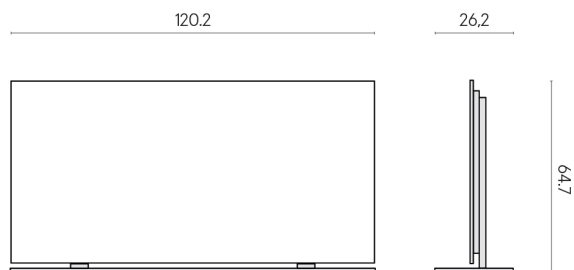

ИЗДЕЛИЕ С ВЫБРАННЫМИ ВАМИ ПАРАМЕТРАМИ.

Артикул: 620880000002

Frame

Электрический
Радиатор 120 +
Подставка

Облицовка изделия
Шарм Экстра
Силвер Натуральный

Цвета и другие эстетические характеристики плитки на иллюстрациях на сайте являются ориентировочными. Перед покупкой всегда смотрите образцы вживую.