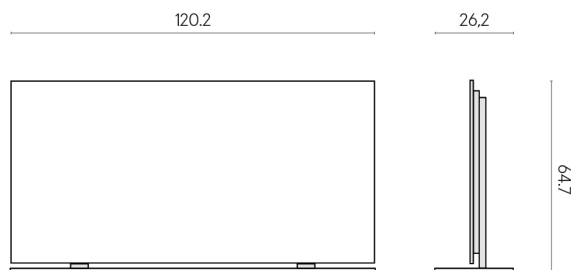

ИЗДЕЛИЕ С ВЫБРАННЫМИ ВАМИ ПАРАМЕТРАМИ.

Артикул: 620880000002

Frame

Электрический
Радиатор 120 +
Подставка

Облицовка изделия
Шарм Эво Статуарио
Натуральный

Цвета и другие эстетические характеристики плитки на иллюстрациях на сайте являются ориентировочными. Перед покупкой всегда смотрите образцы вживую.