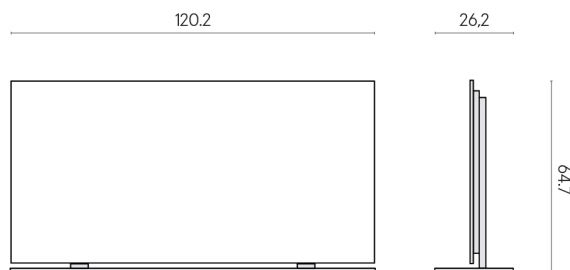

ИЗДЕЛИЕ С ВЫБРАННЫМИ ВАМИ ПАРАМЕТРАМИ.

Артикул: 620880000002

Frame

Электрический
Радиатор 120 +
Подставка

Облицовка изделия

Миллениум Пьюр
Натуральный

Цвета и другие эстетические характеристики плитки на иллюстрациях на сайте являются ориентировочными. Перед покупкой всегда смотрите образцы вживую.