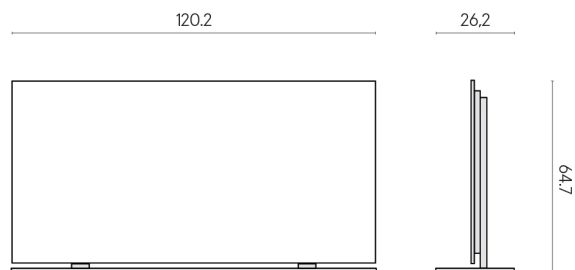

ИЗДЕЛИЕ С ВЫБРАННЫМИ ВАМИ ПАРАМЕТРАМИ.

Артикул: 620880000002

Frame

Электрический
Радиатор 120 +
Подставка

Облицовка изделия

Шарм Эдванс
Платинум Уайт
Натуральный

Цвета и другие эстетические характеристики плитки на иллюстрациях на сайте являются ориентировочными. Перед покупкой всегда смотрите образцы вживую.