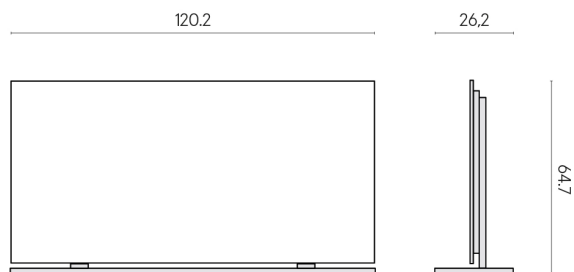

ИЗДЕЛИЕ С ВЫБРАННЫМИ ВАМИ ПАРАМЕТРАМИ.

Артикул: 620880000002

Frame

Электрический
Радиатор 120 +
Подставка

Облицовка изделия
Шарм Эдванс Кремо
Деликато
Натуральный

Цвета и другие эстетические характеристики плитки на иллюстрациях на сайте являются ориентировочными. Перед покупкой всегда смотрите образцы вживую.