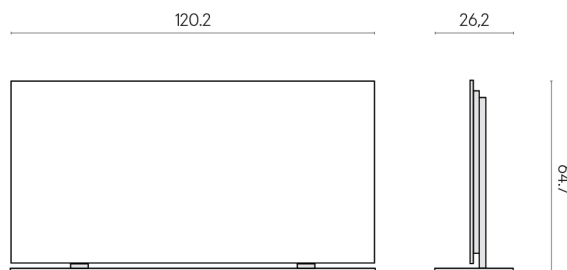

ИЗДЕЛИЕ С ВЫБРАННЫМИ ВАМИ ПАРАМЕТРАМИ.

Артикул: 620880000002

Frame

Электрический
Радиатор 120 +
Подставка

Облицовка изделия

Метрополис Роял
Айвори Натуральный

Цвета и другие эстетические характеристики плитки на иллюстрациях на сайте являются ориентировочными. Перед покупкой всегда смотрите образцы вживую.