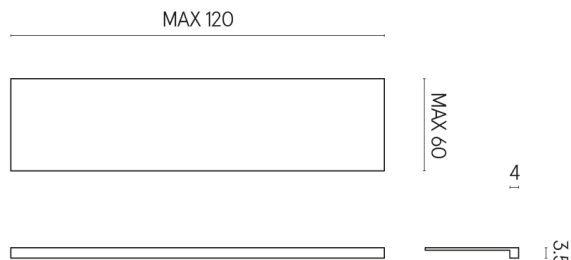

ИЗДЕЛИЕ С ВЫБРАННЫМИ ВАМИ ПАРАМЕТРАМИ.

Артикул: 620890000001

Horizon

Подоконник 120

Облицовка изделия
Шарм Экстра
Силвер Натуральный

Цвета и другие эстетические характеристики плитки на иллюстрациях на сайте являются ориентировочными. Перед покупкой всегда смотрите образцы вживую.