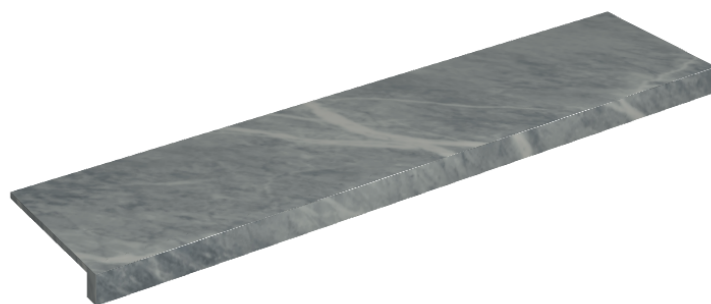

ИЗДЕЛИЕ С ВЫБРАННЫМИ ВАМИ ПАРАМЕТРАМИ.

Артикул: 620890000001

## Подоконник 120

Облицовка изделия

Шарм Экстра  
Атлантик  
Натуральный

Цвета и другие эстетические характеристики плитки на иллюстрациях на сайте являются ориентировочными. Перед покупкой всегда смотрите образцы вживую.