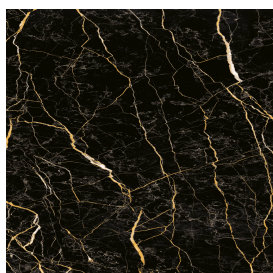

ИЗДЕЛИЕ С ВЫБРАННЫМИ ВАМИ ПАРАМЕТРАМИ.

Артикул: 620890000001

Horizon

Подоконник 120

Облицовка изделия
Шарм Экстра Лоран
Натуральный

Цвета и другие эстетические характеристики плитки на иллюстрациях на сайте являются ориентировочными. Перед покупкой всегда смотрите образцы вживую.