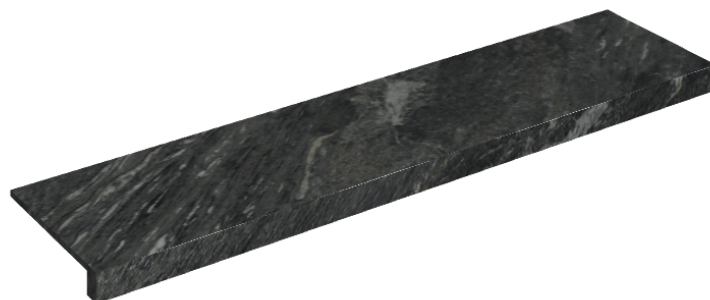

ИЗДЕЛИЕ С ВЫБРАННЫМИ ВАМИ ПАРАМЕТРАМИ.

Артикул: 620890000001

## Подоконник 120

Облицовка изделия

Скайфолл Неро  
Смеральдо  
Натуральный

Цвета и другие эстетические характеристики плитки на иллюстрациях на сайте являются ориентировочными. Перед покупкой всегда смотрите образцы вживую.