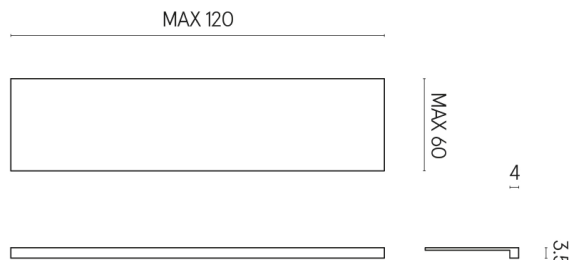

ИЗДЕЛИЕ С ВЫБРАННЫМИ ВАМИ ПАРАМЕТРАМИ.

Артикул: 620890000001

Horizon

Подоконник 120

Облицовка изделия

Шарм Эдванс Силк
Грэй
Патинированный

Цвета и другие эстетические характеристики плитки на иллюстрациях на сайте являются ориентировочными. Перед покупкой всегда смотрите образцы вживую.