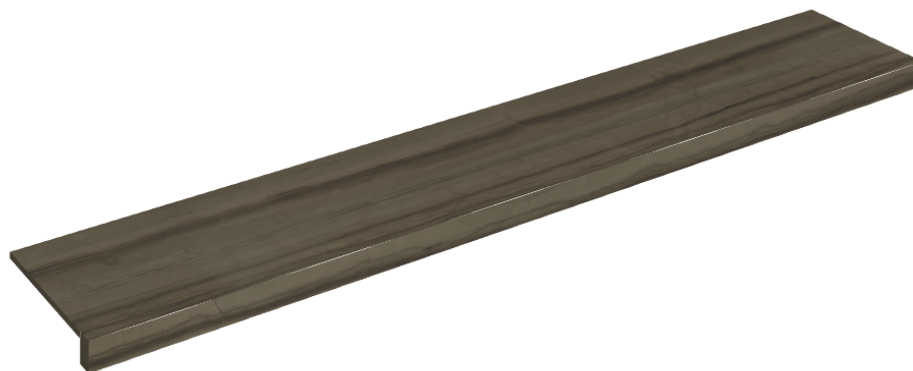

ИЗДЕЛИЕ С ВЫБРАННЫМИ ВАМИ ПАРАМЕТРАМИ.

Артикул: 620890000003

## Подоконник 160

Облицовка изделия

Шарм Эдванс  
Элегант Браун Люкс

Цвета и другие эстетические характеристики плитки на иллюстрациях на сайте являются ориентировочными. Перед покупкой всегда смотрите образцы вживую.