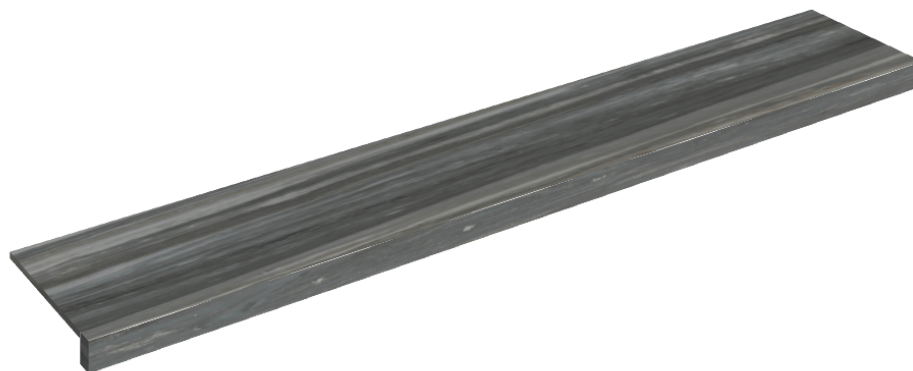

ИЗДЕЛИЕ С ВЫБРАННЫМИ ВАМИ ПАРАМЕТРАМИ.

Артикул: 620890000003

Horizon

Подоконник 160

Облицовка изделия

Шарм Эдванс
Палиссандро Дарк
Люкс

Цвета и другие эстетические характеристики плитки на иллюстрациях на сайте являются ориентировочными. Перед покупкой всегда смотрите образцы вживую.