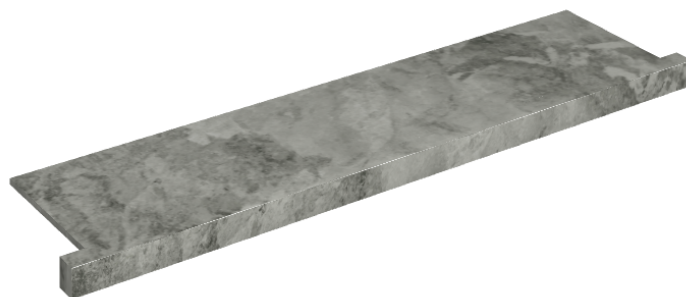

ИЗДЕЛИЕ С ВЫБРАННЫМИ ВАМИ ПАРАМЕТРАМИ.

Артикул: 620890000002

# Horizon

Подоконник С  
Боковыми Выступами  
120

Облицовка изделия

Шарм Экстра  
Силвер Натуральный

Цвета и другие эстетические характеристики плитки на иллюстрациях на сайте являются ориентировочными. Перед покупкой всегда смотрите образцы вживую.