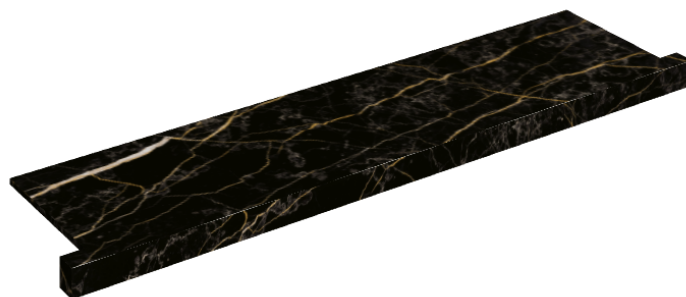

ИЗДЕЛИЕ С ВЫБРАННЫМИ ВАМИ ПАРАМЕТРАМИ.

Артикул: 620890000002

Horizon

Подоконник С
Боковыми Выступами
120

Облицовка изделия

Шарм Экстра Лоран
Натуральный

Цвета и другие эстетические характеристики плитки на иллюстрациях на сайте являются ориентировочными. Перед покупкой всегда смотрите образцы вживую.