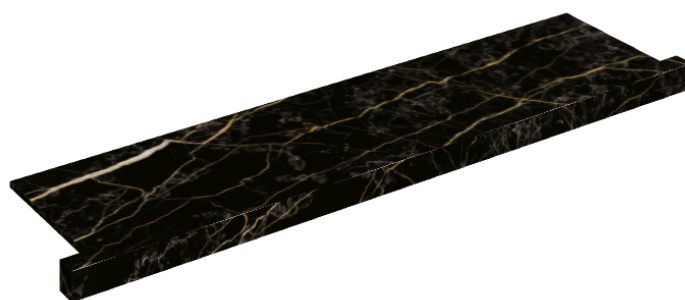

ИЗДЕЛИЕ С ВЫБРАННЫМИ ВАМИ ПАРАМЕТРАМИ.

Артикул: 620890000002

Horizon

Подоконник С
Боковыми Выступами
120

Облицовка изделия

Шарм Экстра Лоран
Натуральный

Цвета и другие эстетические характеристики плитки на иллюстрациях на сайте являются ориентировочными. Перед покупкой всегда смотрите образцы вживую.