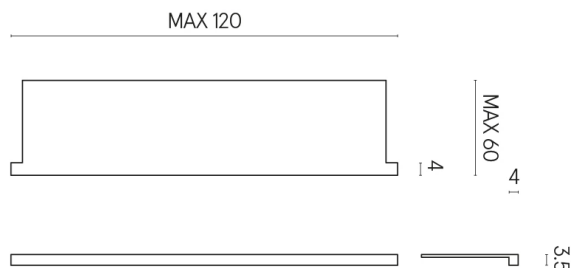

ИЗДЕЛИЕ С ВЫБРАННЫМИ ВАМИ ПАРАМЕТРАМИ.

Артикул: 620890000002

Horizon

Подоконник С
Боковыми Выступами
120

Облицовка изделия

Серфейс Скарлет
Патинированный

Цвета и другие эстетические характеристики плитки на иллюстрациях на сайте являются ориентировочными. Перед покупкой всегда смотрите образцы вживую.