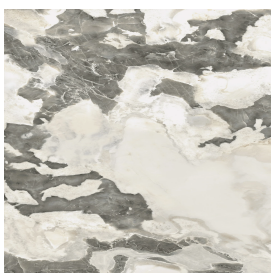

# Horizon

Подоконник С  
Боковыми Выступами  
120

Облицовка изделия

Стелларис Довер  
Лайт Натуральный

Цвета и другие эстетические характеристики плитки на иллюстрациях на сайте являются ориентировочными. Перед покупкой всегда смотрите образцы вживую.