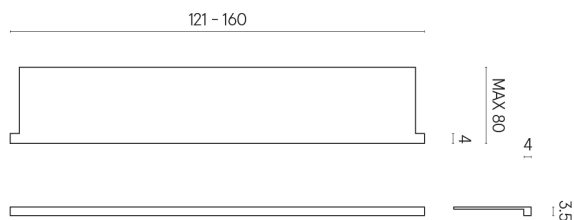

ИЗДЕЛИЕ С ВЫБРАННЫМИ ВАМИ ПАРАМЕТРАМИ.

Артикул: 620890000004

Horizon

Подоконник С
Боковыми Выступами
160

Облицовка изделия

Шарм Эво Статуарио
Натуральный

Цвета и другие эстетические характеристики плитки на иллюстрациях на сайте являются ориентировочными. Перед покупкой всегда смотрите образцы вживую.