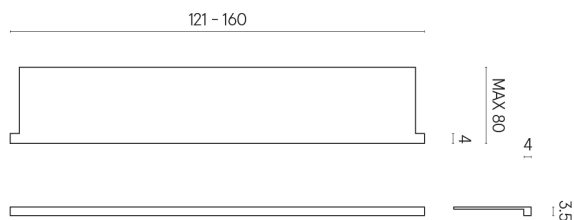

ИЗДЕЛИЕ С ВЫБРАННЫМИ ВАМИ ПАРАМЕТРАМИ.

Артикул: 620890000004

Horizon

Подоконник С
Боковыми Выступами
160

Облицовка изделия

Скайфолл Неро
Смеральдо
Натуральный

Цвета и другие эстетические характеристики плитки на иллюстрациях на сайте являются ориентировочными. Перед покупкой всегда смотрите образцы вживую.