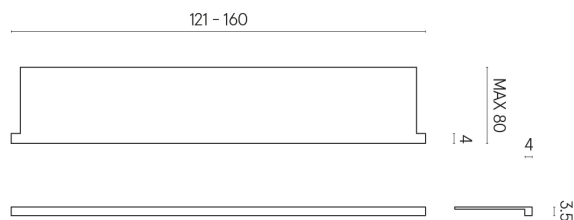

ИЗДЕЛИЕ С ВЫБРАННЫМИ ВАМИ ПАРАМЕТРАМИ.

Артикул: 620890000004

Horizon

Подоконник С
Боковыми Выступами
160

Облицовка изделия

Шарм Эдванс
Платинум Уайт
Натуральный

Цвета и другие эстетические характеристики плитки на иллюстрациях на сайте являются ориентировочными. Перед покупкой всегда смотрите образцы вживую.